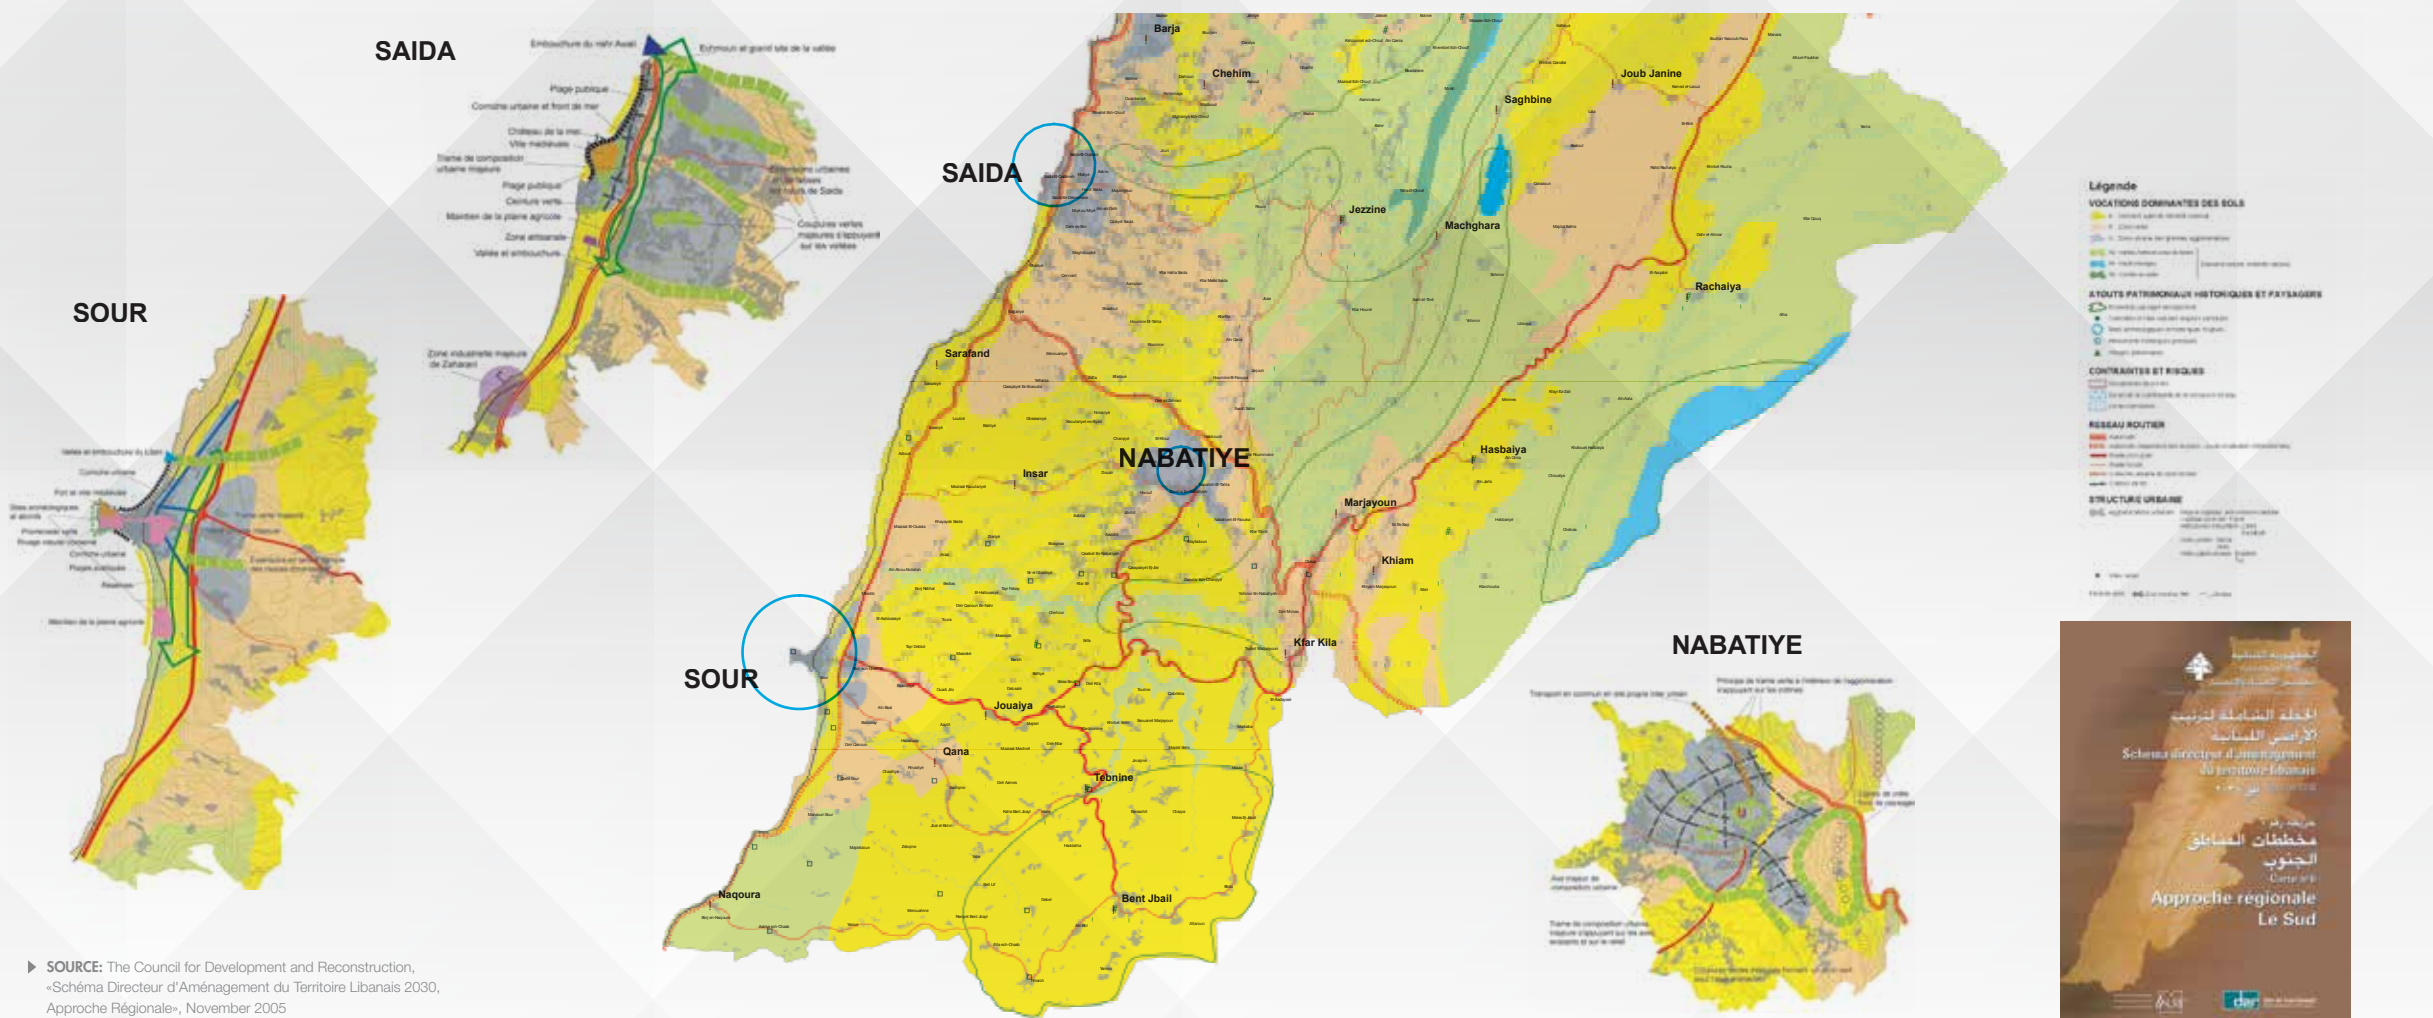

SCHÉMA DIRECTEUR D'AMÉNAGEMENT DU TERRITOIRE LIBANAIS

APPROCHE RÉGIONALE: LE SUD

► SOURCE: The Council for Development and Reconstruction, «Schéma Directeur d'Aménagement du Territoire Libanais 2030, Approche Régionale», November 2005